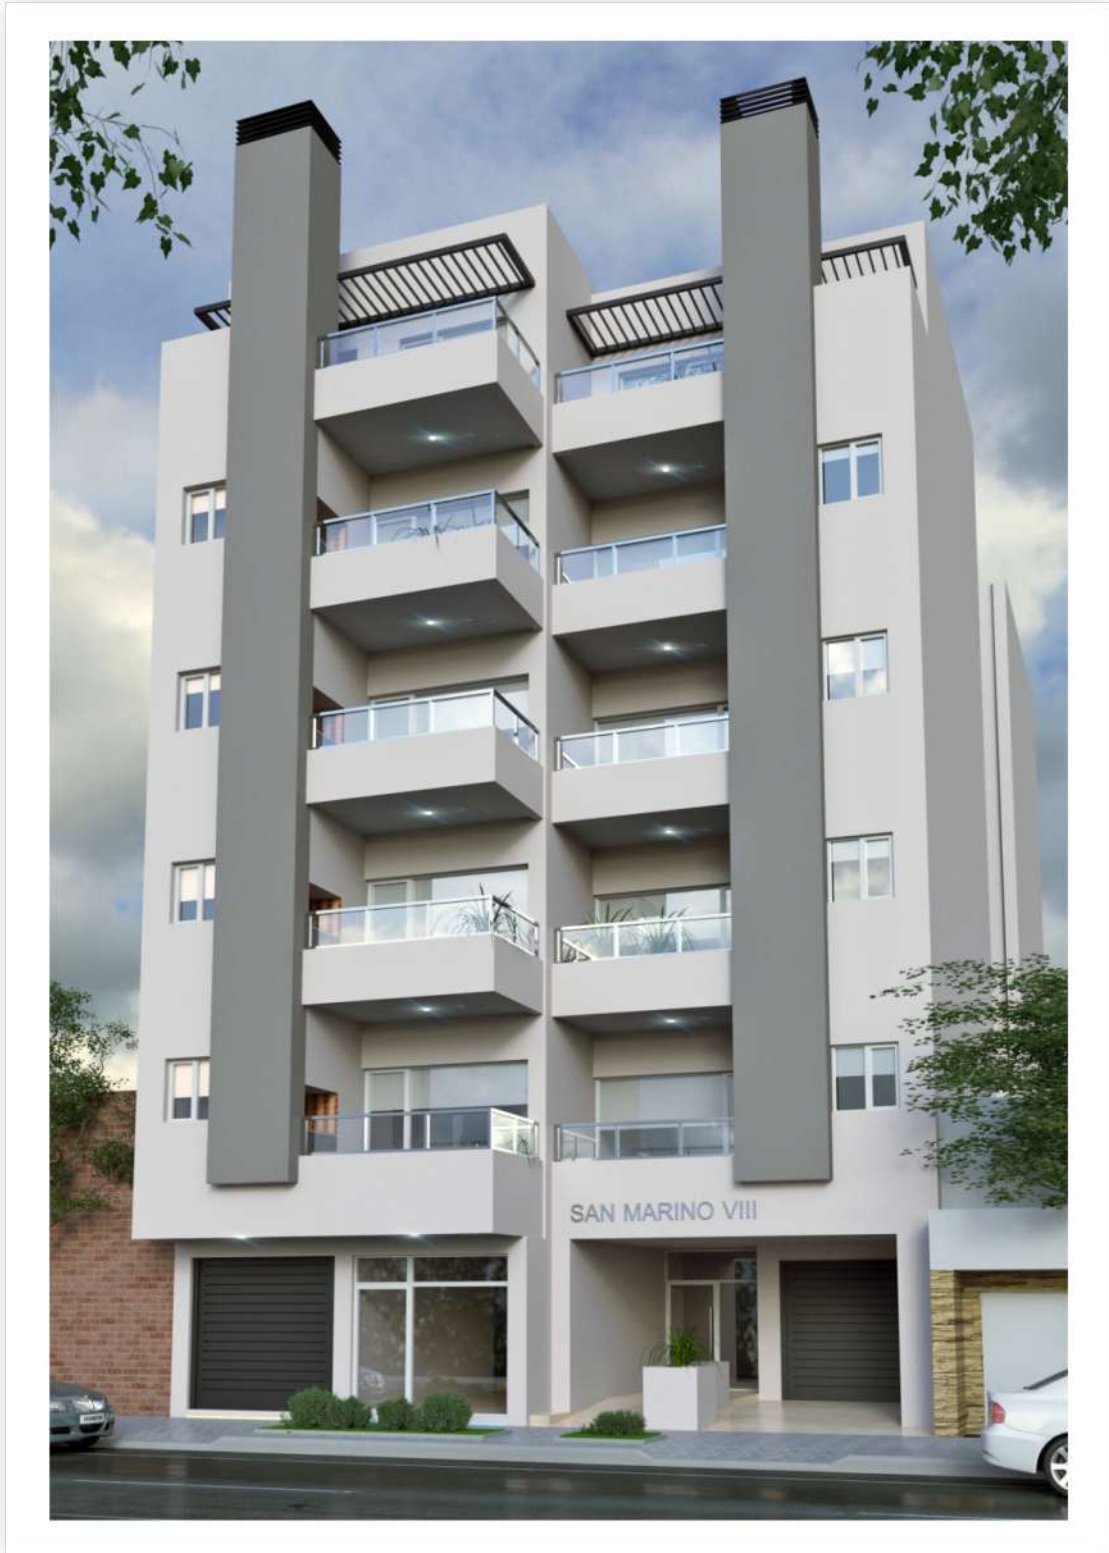

EDIFICIO SAN MARINO VIII

FRENTE

CONSTRUCTORA
CIPOLLETTI SRL

info@construtoracipolletti.com | ventas@construtoracipolletti.com
Miguel Muñoz 685 | Cipolletti | Río Negro | www.construtoracipolletti.com

EDIFICIO SAN MARINO VIII

DETALLE

- 1 Salón Comercial en Planta Baja
- 20 Departamentos de 1 dormitorio
- 5 Cocheras cubiertas
- 7 Cocheras descubiertas

Todo los departamentos tienen balcón con parrilla.
Todos los ambientes tienen iluminación
y ventilación natural.