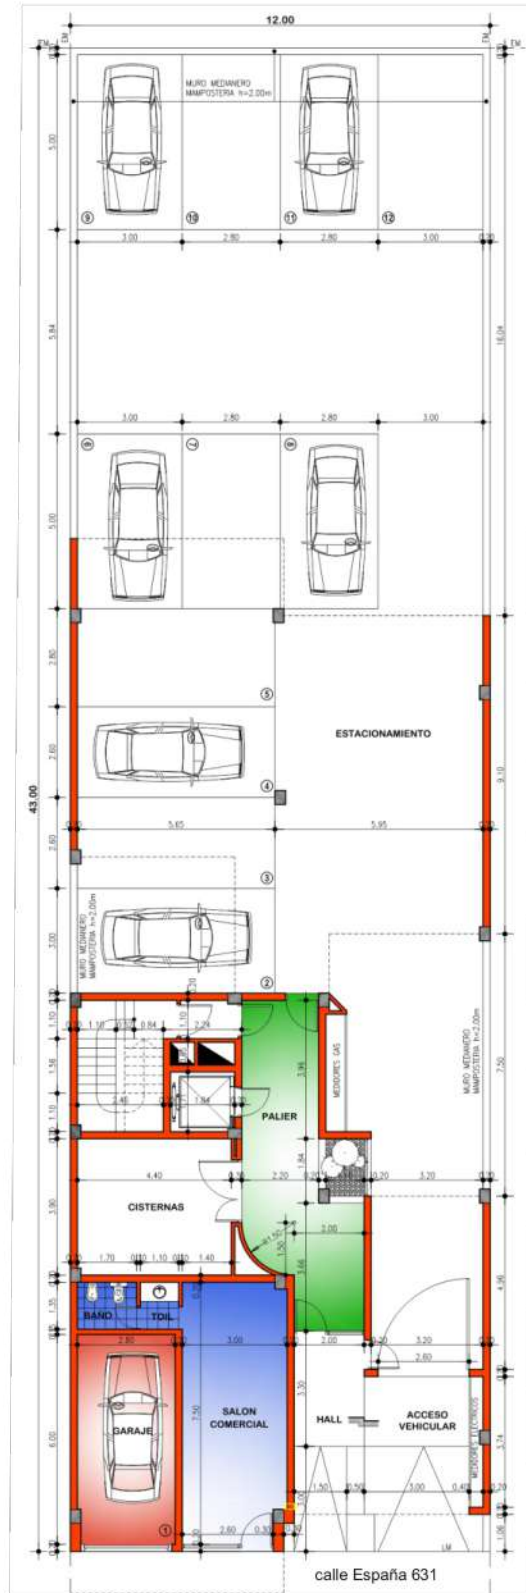

# EDIFICIO SAN MARINO VIII

PLANTA TIPO

PLANTA  
BAJA

CONSTRUCTORA  
CIPOLLETTI SRL

info@construtoracipolletti.com | ventas@construtoracipolletti.com  
Miguel Muñoz 685 | Cipolletti | Río Negro | www.construtoracipolletti.com